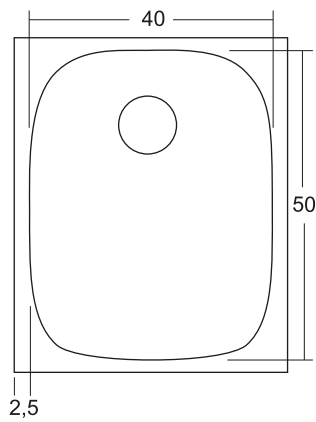

BETT W70110600

- Lavaplatos bajo encimera
- Una cubeta 40x50 cm
- Incluye Desagüe 1 1 / 2"
- Rebalse
- Canastillo
- Acero inoxidable
- Color: Cromado

SRO2022021