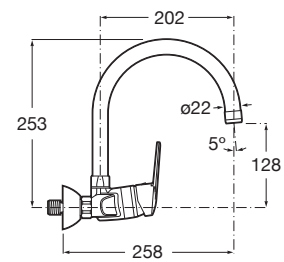

VICTORIA

Mezclador monomando exterior para cocina con caño giratorio

DIBUJOS TÉCNICOS

CARACTERÍSTICAS

Mezclador monomando exterior para cocina con caño giratorio y aireador integrado.

Acabado: Cromado

Lugar de instalación: Fregadero

Posición del tirador: Lateral

Tipo de grifería: Monomando

Tipo de instalación: Mural

Evershine