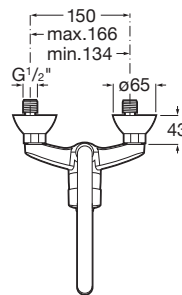

VICTORIA

Mezclador monomando exterior para cocina con caño giratorio

DIBUJOS TÉCNICOS

CARACTERÍSTICAS

Mezclador monomando exterior para cocina con caño giratorio y aireador integrado.

Acabado: Cromado

Lugar de instalación: Fregadero

Posición del tirador: Lateral

Tipo de grifería: Monomando

Tipo de instalación: Mural

Evershine