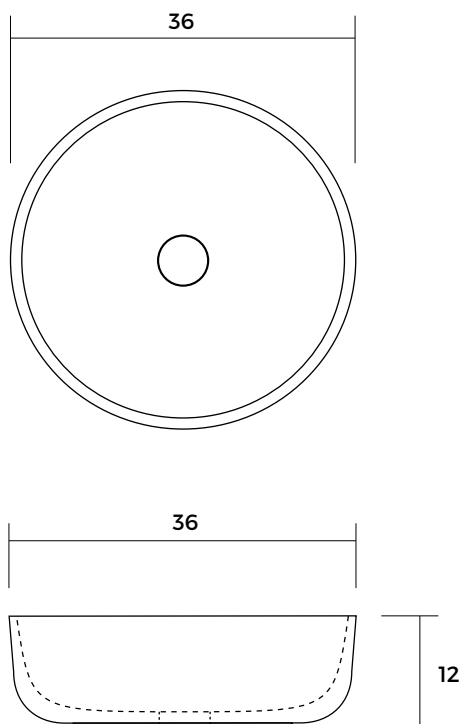

FARBEN MY2020022

- Lavamanos sobre encimera
- Porcelana vitrificada
- Color blanco mate
- Diámetro 36 cm
- Sin rebalse
- Incluye desagüe pop up blanco mate

FC29122020