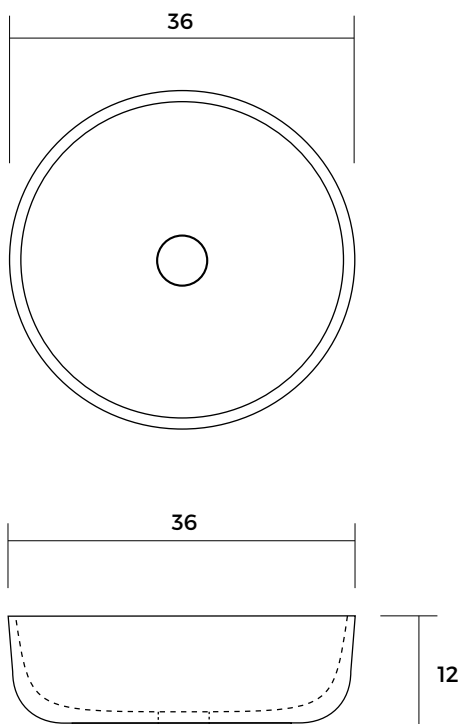

FARBEN MY2020024

- Lavamanos sobre encimera
- Porcelana vitrificada
- Color blanco invierno
- Diámetro 36 cm
- Sin rebalse
- Incluye desagüe pop up blanco invierno

FC29122020