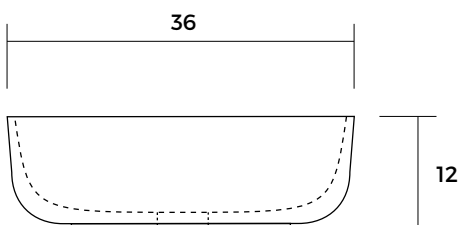

FARBEN MY2020028

- Lavamanos sobre encimera
- Porcelana vitrificada
- Color gris mate
- Diámetro 36 cm
- Sin rebalse
- Incluye desagüe pop up gris mate

FC29122020