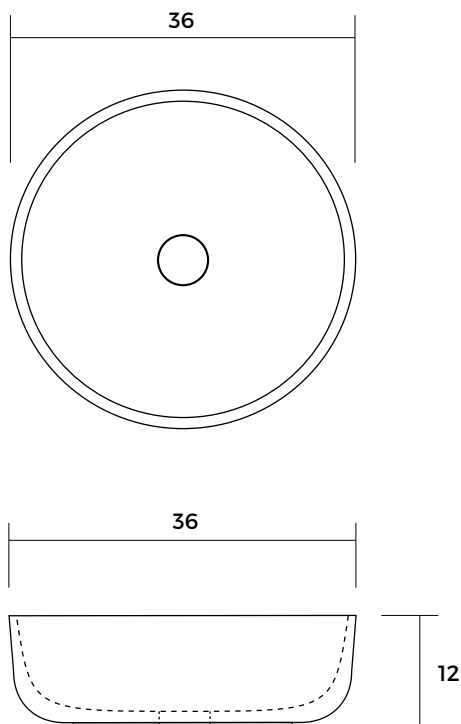

FARBEN MY2020030

- Lavamanos sobre encimera
- Porcelana vitrificada
- Color blanco y negro mate
- Diámetro 36 cm
- Sin rebalse
- Incluye desagüe pop up negro mate

FC29122020