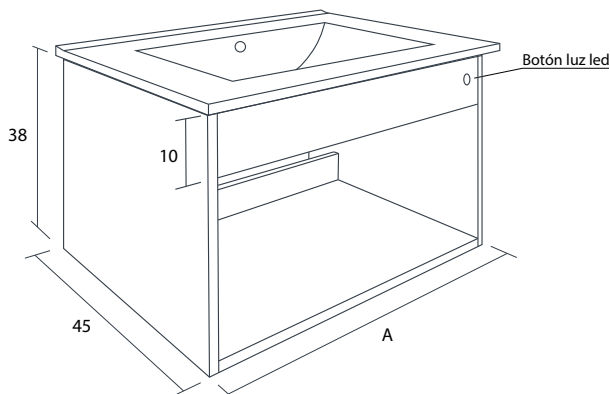

COMPLEMENTOS

- **Lavamanos KNUT2**
  Sobremueble con rebalse

CÓDIGO	MEDIDA
MY2020001	51x46 cm
MY2020002	61x46 cm
MY2020003	71x46 cm
MY2020004	81x46 cm
MY2020005	91x46 cm

A = Medida nominal