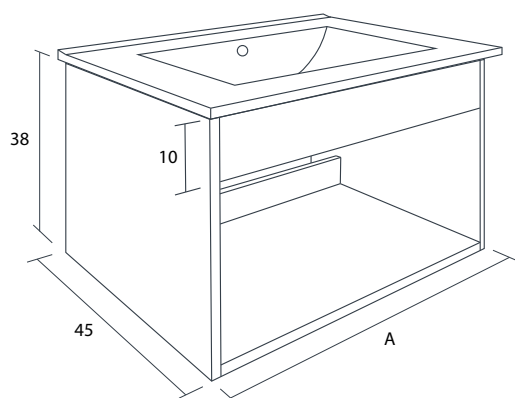

**LANCASTER**

Ver códigos en tablas

- Mueble de baño suspendido
- Colores grey (gris) y albayalde
- Material: MFC
- Cantos sellados de PVC
- Mueble armado
- Incluye fijación al muro
- No incluye lavamanos

CÓDIGO	COLOR	MEDIDA MUEBLE	A
AT2020198	ALBAYALDE	50x45x38 cm	50
AT2020199	ALBAYALDE	60x45x38 cm	60
AT2020200	ALBAYALDE	70x45x38 cm	70
AT2020201	ALBAYALDE	80x45x38 cm	80
AT2020202	ALBAYALDE	90x45x38 cm	90
AT2020203	ALBAYALDE	100x45x38 cm	100

CÓDIGO	COLOR	MEDIDA MUEBLE	A
AT2020204	GREY	50x45x38 cm	50
AT2020205	GREY	60x45x38 cm	60
AT2020206	GREY	70x45x38 cm	70
AT2020207	GREY	80x45x38 cm	80
AT2020208	GREY	90x45x38 cm	90
AT2020209	GREY	100x45x38 cm	100

FC05082020

**COMPLEMENTOS**

- Lavamanos KNUT2
Sobremueble con rebalse

CÓDIGO	MEDIDA
MY2020001	51x46 cm
MY2020002	61x46 cm
MY2020003	71x46 cm
MY2020004	81x46 cm
MY2020005	91x46 cm

A = Medida nominal