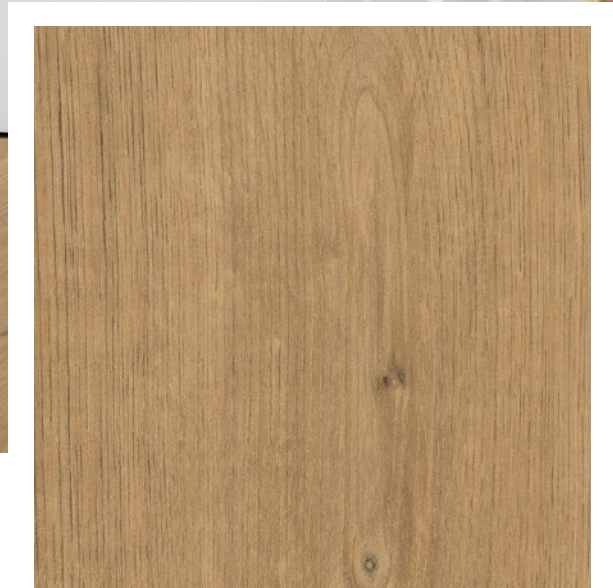

V2

E EGGER

REVESTIMIENTOS GREENTEC CLASSIC

PISO LAMINADO ORGÁNICO

Roble Berdal Natural

EG2020003 - 129.2 x 19.3 cm

Descripción	LAMINADO ORGÁNICO GREENTEC CLASSIC
Material	GreenTec Board - 100% libre PVC
Código	EG2020003
Formato	129.2 x 19.3 cm
Espesor	7,5 mm
PAD Integrado	Corcho
Rendimiento por caja	1,99m2
Piezas por caja	8 piezas
Clase de uso	33
Resistencia al agua	Certificación NALFA mínimo 72 hrs
Resistencia al deslizamiento	R10
Absorción ruido impacto	18 dB
Cantos	Biselado
Clasificación de fuego	Cfl-S1
Uso	Residencial y comercial
Instalación	Flotante Clic it!
Limpieza	Mopa húmeda o jabón neutro
Garantía uso residencial	25 años
Garantía uso comercial	5 años

CARACTERÍSTICAS TÉCNICAS

- Piso laminado orgánico GreenTec
- Look&feel similar a la madera natural
- Resistencia al agua certificada, al menos de 72hrs
- 4 colores disponibles, con 8 caras diferentes por color.
- Tecnología de impresión realista
- Biselado en sus cuatro lados
- Protección UV que asegura mayor durabilidad del color
- Estabilidad dimensional superior
- Eficiencia acústica de 18 dB gracias a lámina de corcho integrada

RECOMENDACIONES DE INSTALACIÓN

- Los pisos GreenTec pueden instalarse sobre cualquier superficie, excepto alfombras, pisos de madera y pisos de ingeniería
- No requiere manta de nivelación
- Con respecto a la planitud, el sustrato debe permitir una luz no mayor a 2 mm en una longitud de 3 ml, chequeados con una regla de aluminio en todos los sentidos de la base
- Para la corrida inicial dejar un margen perimetral entre muro y tabla de 8 mm
- Seguir con la instalación calzando las duelas por sus cantos que cuentan con sistema Click it!
- Para las terminaciones utilizar guardapolvos

ÁMBITOS DE APLICACIÓN

- Uso en interior
- Apto para proyectos residenciales y comerciales

SR26042022 - CP26042022

BAÑOS · COCINAS · PISOS · MUROS

www.chc.cl
www.wasser.cl

CHC