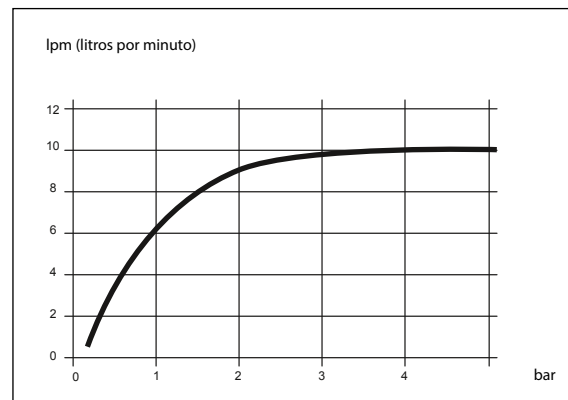

CAUDAL VS PRESIÓN