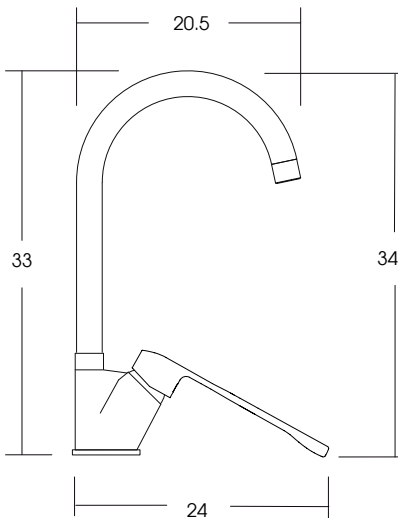

## HEBEL HA2021001

- Mezclador monomando de cuello cisne con caño giratorio y manecilla gerontológica frontal para accesibilidad universal
- Cuerpo de bronce cromado de alta duración
- Flexible de polímero
- Boquilla rociador con aireador y control de flujo
- Cartucho cerámico 35 mm
- Caudal 10.5 litros por minuto (3 bar)
- Presión de uso entre 1 a 5 bar, recomendable 3 bar

## CAUDAL VS PRESIÓN

FCI6042021