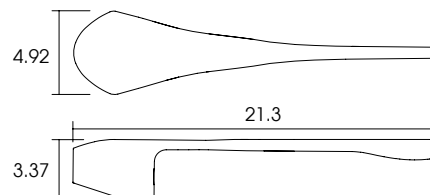

CAUDAL VS PRESIÓN