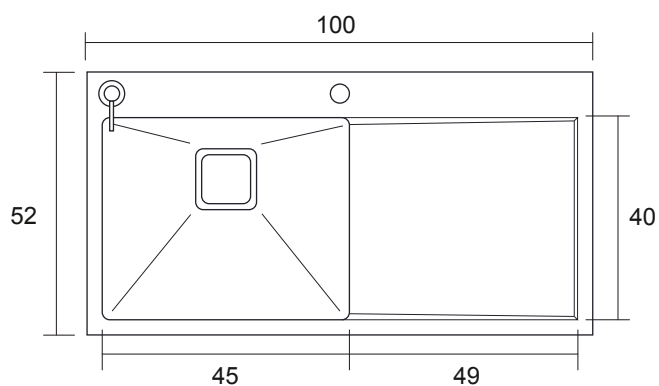

MARKUS AX2020001

- Lavaplatos sobre encimera
- Una cubeta, un secador derecho
- Medidas: 100x52x17,5 cm
- Acero inoxidable satinado 1.2mm
- Incluye desagüe, rebalse y dispensador detergente

SR28042021

ENCASTRE