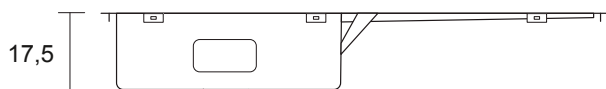

MARKUS AX2020001

- Lavaplatos sobre encimera
- Una cubeta, un secador derecho
- Medidas: 100x52x17,5 cm
- Acero inoxidable satinado 1.2mm
- Incluye desagüe, rebalse y dispensador detergente

SR28042021

ENCASTRE