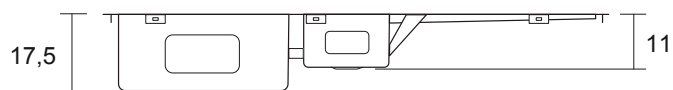

MARKUS AX2020002

- Lavaplatos sobre encimera
- Dos cubetas, un secador derecho
- Medidas: 100x52x17,5 cm
- Acero inoxidable satinado 1.2mm
- Incluye desagüe, rebalse y dispensador detergente

SR28042021

ENCASTRE