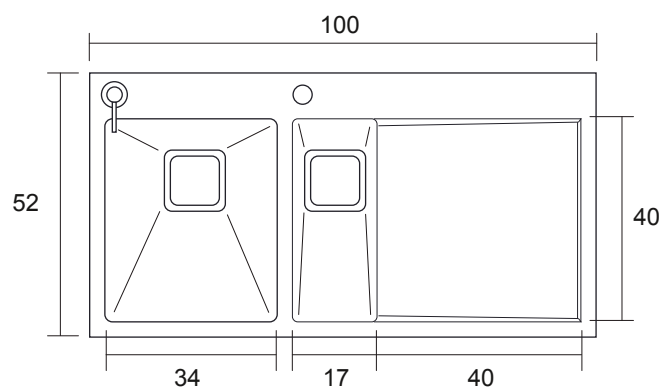

MARKUS AX2020002

- Lavaplatos sobre encimera
- Dos cubetas, un secador derecho
- Medidas: 100x52x17,5 cm
- Acero inoxidable satinado 1.2mm
- Incluye desagüe, rebalse y dispensador detergente

SR28042021

ENCASTRE