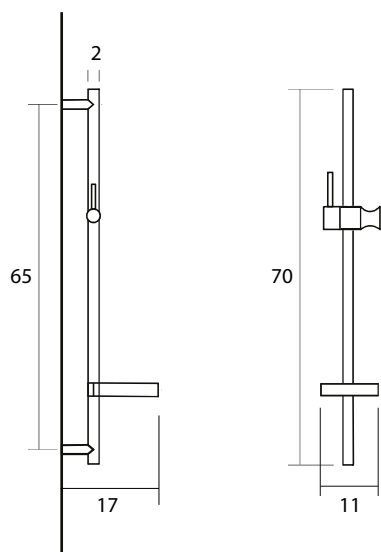

KASPAR KP2008110

- Barra ducha 70 cm de largo con jabonera
- Soporte de rociador ajustable en altura con manecilla
- Incluye jabonera y soporte de rociador de abs cromado

FC29042020