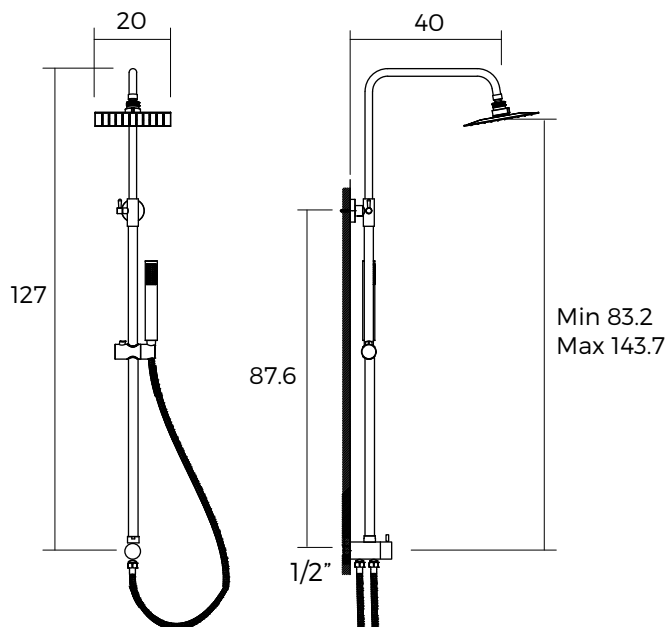

KERN HA2020004

- Conjunto solo ducha barra
- Inversor de dos vías
- Rociador 20 cm
- Ducha teléfono
- Rociadores anticalcáreos
- Flexible metálico
- Cromada
- *Requiere mezclador empotrado de una vía o mezclador externo
- *En el caso de usar un mezclador de una vía, se sugiere complementar con toma de agua
- No incluye mezclador ni toma de agua

COMPLEMENTOS

- **CP2013001**
Toma de agua cuadrada de 1/2" bronce cromado
- **DC2002109**
Toma de agua redonda de 1/2" bronce cromada

FCI0112020