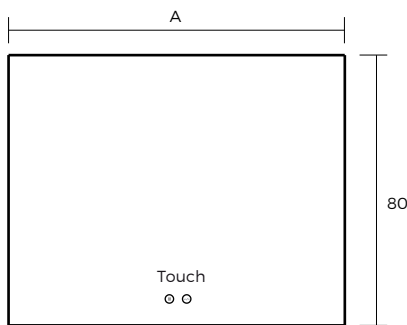

ESPEJO MARK CÓDIGO EN TABLA

- Espejo con marco negro con iluminación led
- Antivaho
- Encendido touch
- Interruptor con Sensor Táctil
- Espesor vidrio 5 mm
- Cambio color secuencia de luz amarilla, fluorescente a luz día (2600, 6400, 4000 Kelvin)
- Cambia intensidad de la luz al mantener presionado el botón touch con logo Wasser
- Circuito de interruptores y luces led son waterproof
- Corriente 220V
- Incluye Kit de Instalación

ALTURA 80 cm RECTANGULAR		
CÓDIGO	MEDIDA A	MEDIDA B
GJ2020020	60	80
GJ2020021	70	80
GJ2020022	80	80
GJ2020023	90	80
GJ2020024	100	80
GJ2020025	120	80
GJ2020026	140	80
GJ2020027	160	80

SRO2032021