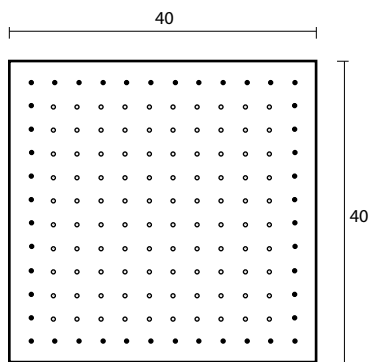

## SUPERINOX HE2014003

- Rociador de techo cuadrado
- Luz Led
- 40x40 cm
- Acero inoxidable
- Terminación brillo

FC03282018