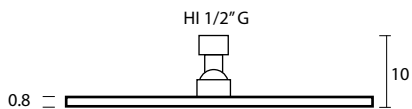

## SUPERINOX HE2014003

- Rociador de techo cuadrado
- Luz Led
- 40x40 cm
- Acero inoxidable
- Terminación brillo

FC03282018