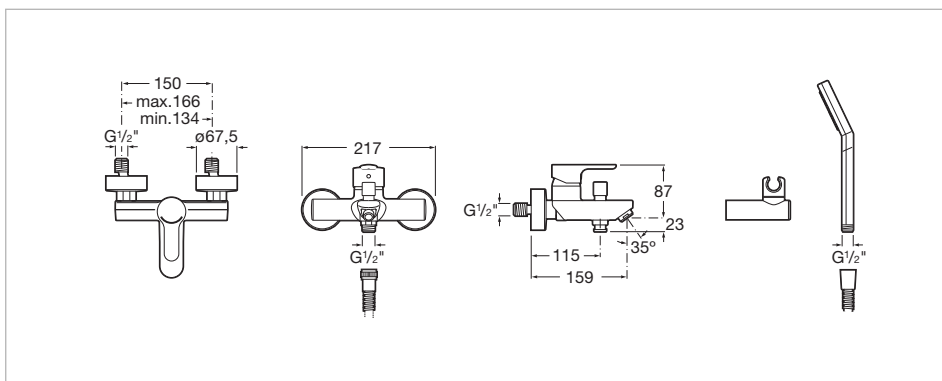

Sencillamente actual, elegante y sostenible. La serie forma parte de las innovadoras colecciones de grifería Roca que ofrecen apertura frontal en agua fría para un mayor ahorro energético.

Mezclador monomando exterior baño- ducha con inversor automático, ducha de mano, flexible de 1,70 m. y soporte de ducha articulado

Acabado: Cromado
 Caudal (l/min a 3 bares): 12
 Inversor: Automático
 Lugar de instalación: Bañera
 Posición del tirador: Superior
Producto sostenible
 Tipo de cartucho: Cerámico
 Tipo de instalación: Mural

Incluye

5B9103C00 Ducha de mano con 1 función

Dibujos técnicos

Ducha de mano con 1 función

Acabado: Cromado

Diámetro (mm): 80

Forma: Circular

Número de funciones: 1