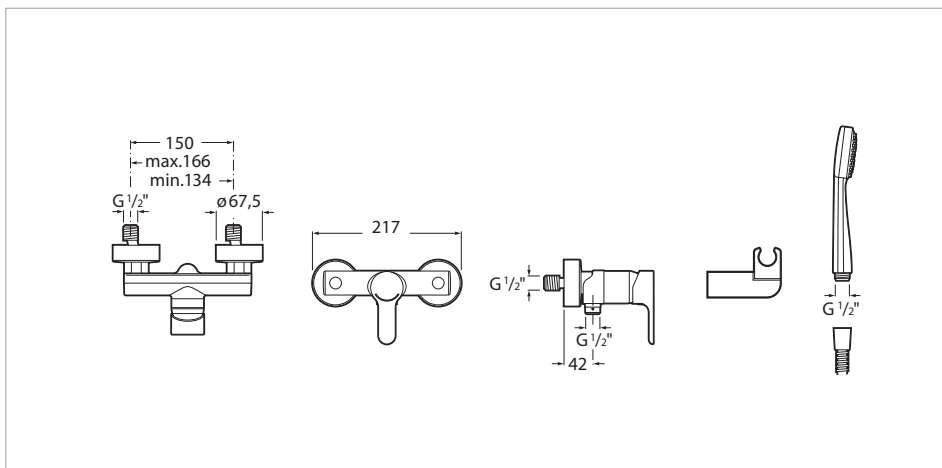

**Mezclador monomando exterior para ducha con ducha de mano, flexible de 1,50 m. y soporte de ducha articulado**

Acabado: Cromado  
 Caudal (l/min a 3 bares): 8  
 Lugar de instalación: Ducha  
 Posición del tirador: Lateral  
**Producto sostenible**  
 Tipo de cartucho: Cerámico  
 Tipo de instalación: Mural

**Incluye**

5B9103C00 Ducha de mano con 1 función

Sencillamente actual, elegante y sostenible. La serie forma parte de las innovadoras colecciones de grifería Roca que ofrecen apertura frontal en agua fría para un mayor ahorro energético.

### Ducha de mano con 1 función

Acabado: Cromado

Diámetro (mm): 80

Forma: Circular

Número de funciones: 1

Inspirada en los elementos básicos de la naturaleza, proporciona una estética de líneas sencillas, puras y contemporáneas. Disponible en una amplia gama de soluciones.