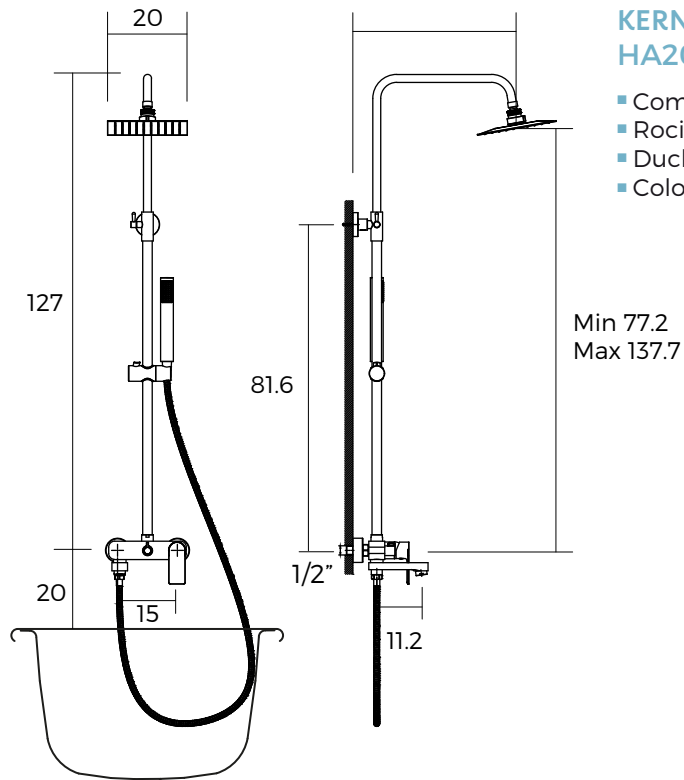

KERN HA2020025

- Combinación solo ducha barra
- Rociador 20 cm
- Ducha teléfono
- Color negro

KERN HA2020026

- Combinación tina-ducha barra
- Rociador 20 cm
- Ducha teléfono
- Color negro

FC07052021