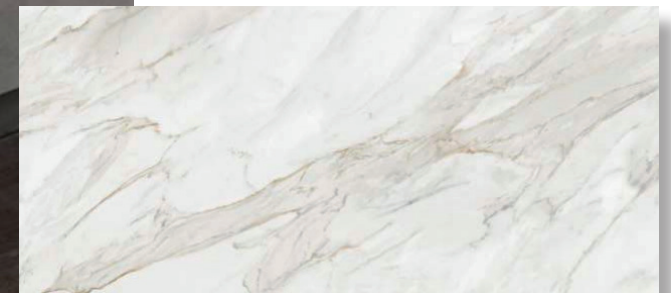

CALACATTA BORGHINI

Porcelanato gran formato

SKU: LI2021010

240x120 cm | 12 mm | Satinado

SKU: LI2021013

320x160 cm | 12mm | Satinado

SKU: LI2021011

240x120 cm | 12 mm | Crystal

SKU: LI2021014

320x160 cm | 12mm | Crystal