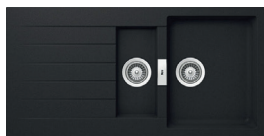

Roca

LAVAPLATOS OSLO QUARZEX NEGRO

SKU: 880170940

Lavaplatos sobre encimera

Con rebalse

Incluye desagüe y sifón

100x50x20 cm

Roca

LAVAPLATOS OSLO QUARZEX GRIS

SKU: 880170110

Lavaplatos sobre encimera

Con rebalse

Incluye desagüe y sifón

100x50x20 cm

Roca

LAVAPLATOS OSLO QUARZEX BLANCO

SKU: 880170020

Lavaplatos sobre encimera

Con rebalse

Incluye desagüe y sifón

100x50x20 cm