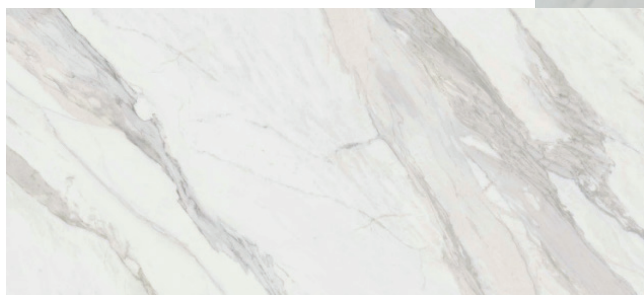

CALACATA

Porcelanato gran formato

SKU: GP2018373

300x100 cm | 10.5mm | Natural

SKU: GP2018321

300x100 cm | 10.5mm | Pulido

SKU: GP2018376

324x162 cm | 12mm | Natural

SKU: GP2018121

324x162 cm | 12mm | Pulido