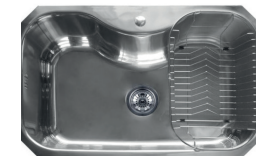

### LAVAPLATOS ELLIPSE

SKU: OT2011024

Lavaplatos bajo y sobre encimera

Con rebalse

Acero inoxidable

Medidas 42x47x23 cm

wa<sup>er</sup>