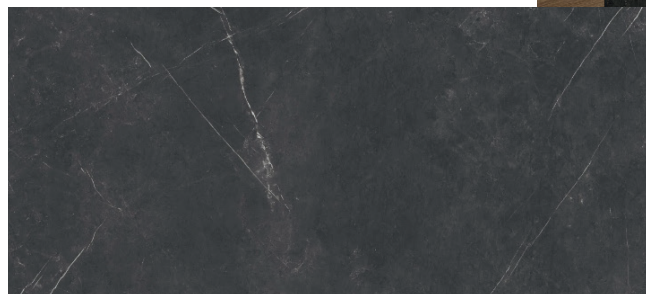

PALADIO

Porcelanato gran formato
SKU: GP2018379
324x162 cm | 12mm | Mate