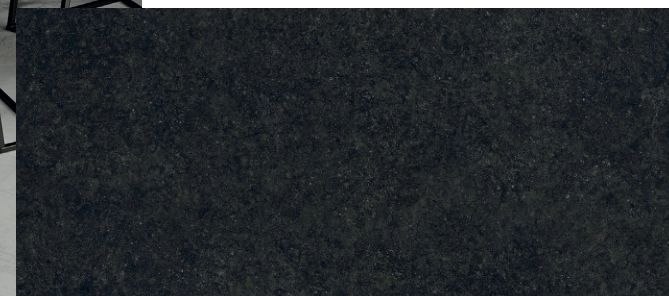

## BLUE STONE NEGRO

Porcelanato gran formato

SKU: GP2018123

300x100 cm | 10.5mm | Mate

SKU: GP2018318

324x162 cm | 12mm | Mate