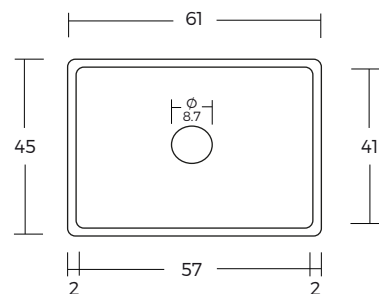

MM02052022/FH02052022