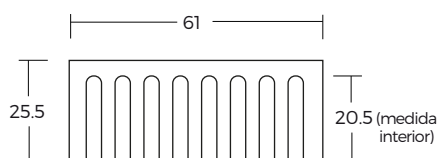

MM02052022/FH02052022