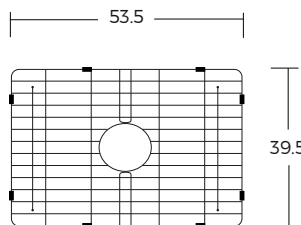

MM02052022/FH02052022