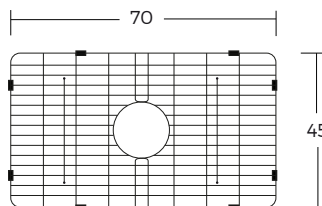

MM02052022/FH02052022