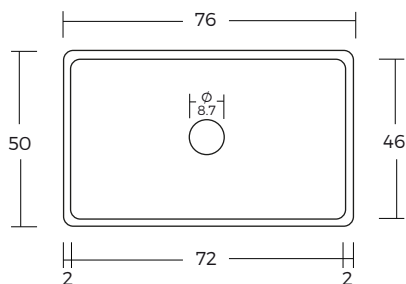

MM02052022/FH02052022