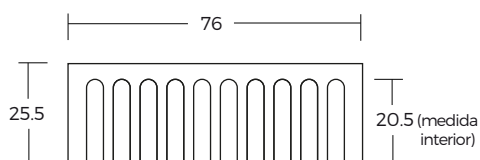

MM02052022/FH02052022