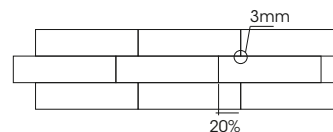

wasser

REVESTIMIENTOS LÍNEA YORK GRES ESMALTADO

YORK
IVORY 15 x 60 cm
HT2020001

CARACTERÍSTICAS TÉCNICAS

Descripción	YORK IVORY
Material	Gres esmaltado
Código	HT2020001
Tamaño	15x60 cm
Espesor	9 mm
Terminación	Mate
Cantos	Rectificado
Absorción de agua	1-3 %
PEI	Clase 4
Variación de tono	V3
Resistencia a las manchas	Clase 4
Resistencia a químicos	GA / GLA
Carga de ruptura	1.413 N
Cobertura por caja	1,26 m ²
Piezas por caja	14
Uso	Piso y muro
Junta de instalación	3 mm (mínimo)
Uso de niveladores	Si
Traslape	Máx. 20% del largo
Fragüe	Si
Limpieza	Jabon neutro y agua

RECOMENDACIONES DE INSTALACIÓN

- Sustrato debe estar nivelado, seco, libre de polvo y suciedad
- Todo formato alargado debe ser instalado con un traslape de un 20% del largo de la palmeta y 3 mm de separación entre piezas nunca a un tercio o a la mitad. Cada pieza tiene una curvatura debido a los cambios de temperatura en el proceso de cocción y enfriamiento.

EJEMPLO

- Para instalar de forma paralela, se debe dejar separado 3 mm entre cada pieza, esto disminuirá las diferencias de altura que puedan existir.

EJEMPLO

- La instalación debe realizarse con el uso de niveladores.
- La instalación debe ser con adhesivo para porcelanatos según tipo de sustrato. Seguir las instrucciones antes de aplicar.
- Terminación con fragüe para porcelanatos o epóxico. Seguir las instrucciones antes de aplicar.