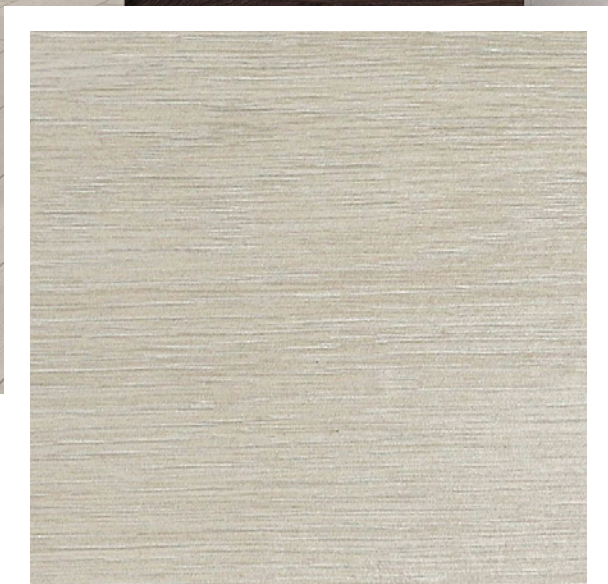

wasser

REVESTIMIENTOS LÍNEA YORK GRES ESMALTADO

YORK
IVORY 15 x 60 cm
HT2020001

CARACTERÍSTICAS TÉCNICAS

Descripción	YORK IVORY
Material	Gres esmaltado
Código	HT2020001
Tamaño	15x60 cm
Espesor	9 mm
Terminación	Mate
Cantos	Rectificado
Absorción de agua	1-3 %
PEI	Clase 4
Variación de tono	V3
Resistencia a las manchas	Clase 4
Resistencia a químicos	GA / GLA
Carga de ruptura	1.413 N
Cobertura por caja	1,26 m ²
Piezas por caja	14
Uso	Piso y muro
Junta de instalación	3 mm (mínimo)
Uso de niveladores	Si
Traslape	Máx. 20% del largo
Fragüe	Si
Limpieza	Jabon neutro y agua

LÍNEA YORK

YORK IVORY
HT2020001
15x60 cm

YORK HONEY
HT2020002
15x60 cm

YORK WALNUT
HT2020003
15x60 cm

YORK EXPRESSO
HT2020004
15x60 cm

YORK GREY
HT2020005
15x60 cm