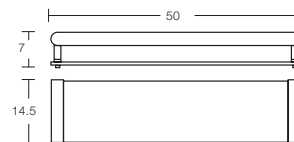

- Portarrollo
- Acero inoxidable

KB2021015 | PULIDO
 KB2021016 | BRUSHED NICKEL
 KB2021017 | BRUSHED BRASS
 KB2021018 | NEGRO MATE

- Toallero barra 28 cm
- Acero inoxidable

LF08112021

KB2021019 | PULIDO
 KB2021020 | BRUSHED NICKEL
 KB2021021 | BRUSHED BRASS
 KB2021022 | NEGRO MATE

- Toallero barra 62,7 cm
- Acero inoxidable

KB2021023 | PULIDO
 KB2021024 | BRUSHED NICKEL
 KB2021025 | BRUSHED BRASS
 KB2021026 | NEGRO MATE

- Repisa 50 cm
- Acero inoxidable / vidrio