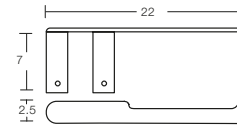

KB2021011 | PULIDO
KB2021012 | BRUSHED NICKEL
KB2021013 | BRUSHED BRASS
KB2021014 | NEGRO MATE

- Portarrollo
- Acero inoxidable