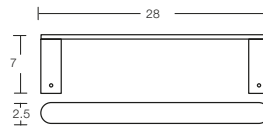

KB2021007 | PULIDO
 KB2021008 | BRUSHED NICKEL
 KB2021009 | BRUSHED BRASS
 KB2021010 | NEGRO MATE

- Percha
- Acero inoxidable

KB2021011 | PULIDO
 KB2021012 | BRUSHED NICKEL
 KB2021013 | BRUSHED BRASS
 KB2021014 | NEGRO MATE

- Portarrollo
- Acero inoxidable

KB2021015 | PULIDO
 KB2021016 | BRUSHED NICKEL
 KB2021017 | BRUSHED BRASS
 KB2021018 | NEGRO MATE

- Toallero barra 28 cm
- Acero inoxidable

LF08112021

KB2021019 | PULIDO
 KB2021020 | BRUSHED NICKEL
 KB2021021 | BRUSHED BRASS
 KB2021022 | NEGRO MATE

- Toallero barra 62,7 cm
- Acero inoxidable

KB2021023 | PULIDO
 KB2021024 | BRUSHED NICKEL
 KB2021025 | BRUSHED BRASS
 KB2021026 | NEGRO MATE

- Repisa 50 cm
- Acero inoxidable / vidrio