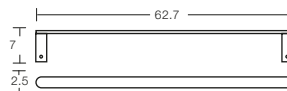

KB2021007 | PULIDO
 KB2021008 | BRUSHED NICKEL
 KB2021009 | BRUSHED BRASS
 KB2021010 | NEGRO MATE

- Percha
- Acero inoxidable

KB2021011 | PULIDO
 KB2021012 | BRUSHED NICKEL
 KB2021013 | BRUSHED BRASS
 KB2021014 | NEGRO MATE

- Portarrollo
- Acero inoxidable

KB2021015 | PULIDO
 KB2021016 | BRUSHED NICKEL
 KB2021017 | BRUSHED BRASS
 KB2021018 | NEGRO MATE

- Toallero barra 28 cm
- Acero inoxidable

LF08112021

KB2021019 | PULIDO
 KB2021020 | BRUSHED NICKEL
 KB2021021 | BRUSHED BRASS
 KB2021022 | NEGRO MATE

- Toallero barra 62,7 cm
- Acero inoxidable

KB2021023 | PULIDO
 KB2021024 | BRUSHED NICKEL
 KB2021025 | BRUSHED BRASS
 KB2021026 | NEGRO MATE

- Repisa 50 cm
- Acero inoxidable / vidrio