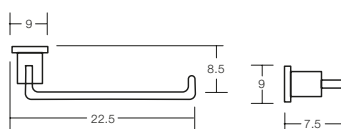

WE2021006 | ZIRKEL

- TOALLERO ANILLA
- BRONCE CROMADO