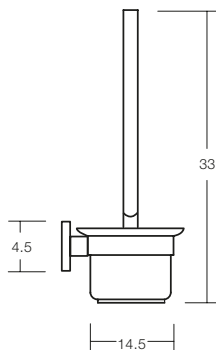

WE2021012 | ZIRKEL

- PORTAESCOBILLA
- BRONCE CROMADO