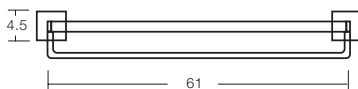

LF08112021

WE2021009 | ZIRKEL

- JABONERA
- BRONCE CROMADO / VIDRIO

WE2021010 | ZIRKEL

- PORTAVASO
- BRONCE CROMADO / VIDRIO

LF08112021

WE2021011 | ZIRKEL

- PORTATOALLA
- BRONCE CROMADO