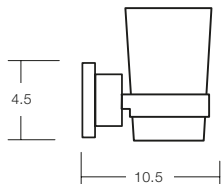

WE2021010 | ZIRKEL

- PORTAVASO
- BRONCE CROMADO / VIDRIO

LF08112021