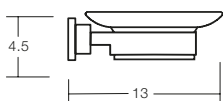

WE2021009 | ZIRKEL

- JABONERA
- BRONCE CROMADO / VIDRIO