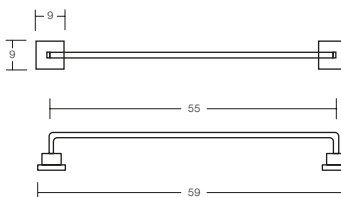

WE2021008 | ZIRKEL

- TOALLERO BARRA 46 CM
- BRONCE CROMADO

LF08112021