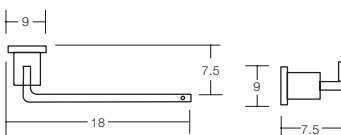

WE2021007 | ZIRKEL

- PORTAROLLO
- BRONCE CROMADO