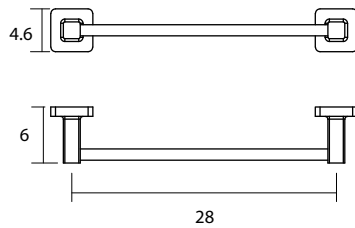

**BROOKLYN
WE2020006**

- Percha simple
- Base de zinc
- Fijación acero inoxidable AISI 304
- Cromado

**BROOKLYN
WE2020007**

- Percha doble
- Base de zinc
- Fijación acero inoxidable AISI 304
- Cromado

**BROOKLYN
WE2020008**

- Toallero anillo
- Base de zinc
- Anillo y fijación de acero inoxidable AISI 304
- Cromado

FCO2122020

BROOKLYN
WE2020009

- Porta rollo con tapa
- Base de zinc
- Tapa y fijación de acero inoxidable AISI 304
- Cromado

BROOKLYN
WE2020014

- Toallero barra 28 cm
- Base de zinc
- Barra y fijación de acero inoxidable AISI 304
- Cromado

FCO2122020

BROOKLYN
WE2020010

- Toallero barra 60 cm
- Base de zinc
- Barra y fijación de acero inoxidable AISI 304
- Cromado