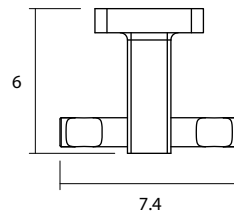

**BROOKLYN
WE2020006**

- Percha simple
- Base de zinc
- Fijación acero inoxidable AISI 304
- Cromado

**BROOKLYN
WE2020007**

- Percha doble
- Base de zinc
- Fijación acero inoxidable AISI 304
- Cromado

**BROOKLYN
WE2020008**

- Toallero anillo
- Base de zinc
- Anillo y fijación de acero inoxidable AISI 304
- Cromado

FCO2122020

BROOKLYN
WE2020009

- Porta rollo con tapa
- Base de zinc
- Tapa y fijación de acero inoxidable AISI 304
- Cromado

BROOKLYN
WE2020014

- Toallero barra 28 cm
- Base de zinc
- Barra y fijación de acero inoxidable AISI 304
- Cromado

FCO2122020

BROOKLYN
WE2020010

- Toallero barra 60 cm
- Base de zinc
- Barra y fijación de acero inoxidable AISI 304
- Cromado