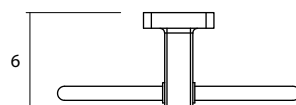

**BROOKLYN
WE2020006**

- Percha simple
- Base de zinc
- Fijación acero inoxidable AISI 304
- Cromado

**BROOKLYN
WE2020007**

- Percha doble
- Base de zinc
- Fijación acero inoxidable AISI 304
- Cromado

**BROOKLYN
WE2020008**

- Toallero anillo
- Base de zinc
- Anillo y fijación de acero inoxidable AISI 304
- Cromado

FCO2122020

BROOKLYN
WE2020009

- Porta rollo con tapa
- Base de zinc
- Tapa y fijación de acero inoxidable AISI 304
- Cromado

BROOKLYN
WE2020014

- Toallero barra 28 cm
- Base de zinc
- Barra y fijación de acero inoxidable AISI 304
- Cromado

FCO2122020

BROOKLYN
WE2020010

- Toallero barra 60 cm
- Base de zinc
- Barra y fijación de acero inoxidable AISI 304
- Cromado