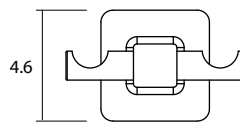

**BROOKLYN
WE2020006**

- Percha simple
- Base de zinc
- Fijación acero inoxidable AISI 304
- Cromado

**BROOKLYN
WE2020007**

- Percha doble
- Base de zinc
- Fijación acero inoxidable AISI 304
- Cromado

**BROOKLYN
WE2020008**

- Toallero anillo
- Base de zinc
- Anillo y fijación de acero inoxidable AISI 304
- Cromado

FCO2122020

BROOKLYN
WE2020009

- Porta rollo con tapa
- Base de zinc
- Tapa y fijación de acero inoxidable AISI 304
- Cromado

BROOKLYN
WE2020014

- Toallero barra 28 cm
- Base de zinc
- Barra y fijación de acero inoxidable AISI 304
- Cromado

FCO2122020

BROOKLYN
WE2020010

- Toallero barra 60 cm
- Base de zinc
- Barra y fijación de acero inoxidable AISI 304
- Cromado