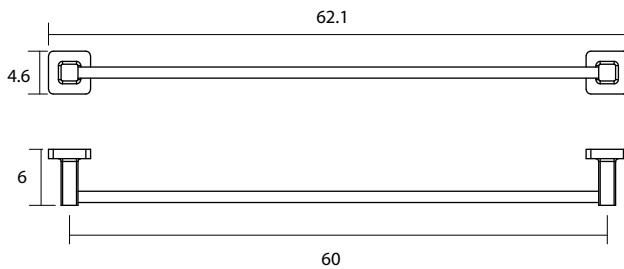

**BROOKLYN
WE2020006**

- Percha simple
- Base de zinc
- Fijación acero inoxidable AISI 304
- Cromado

**BROOKLYN
WE2020007**

- Percha doble
- Base de zinc
- Fijación acero inoxidable AISI 304
- Cromado

**BROOKLYN
WE2020008**

- Toallero anillo
- Base de zinc
- Anillo y fijación de acero inoxidable AISI 304
- Cromado

FCO2122020

BROOKLYN
WE2020009

- Porta rollo con tapa
- Base de zinc
- Tapa y fijación de acero inoxidable AISI 304
- Cromado

BROOKLYN
WE2020014

- Toallero barra 28 cm
- Base de zinc
- Barra y fijación de acero inoxidable AISI 304
- Cromado

FCO2122020

BROOKLYN
WE2020010

- Toallero barra 60 cm
- Base de zinc
- Barra y fijación de acero inoxidable AISI 304
- Cromado