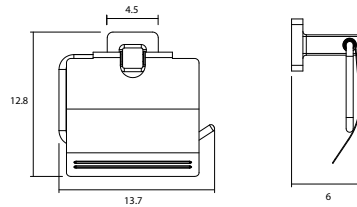

**BROOKLYN
WE2020006**

- Percha simple
- Base de zinc
- Fijación acero inoxidable AISI 304
- Cromado

**BROOKLYN
WE2020007**

- Percha doble
- Base de zinc
- Fijación acero inoxidable AISI 304
- Cromado

**BROOKLYN
WE2020008**

- Toallero anillo
- Base de zinc
- Anillo y fijación de acero inoxidable AISI 304
- Cromado

FCO2122020

BROOKLYN
WE2020009

- Porta rollo con tapa
- Base de zinc
- Tapa y fijación de acero inoxidable AISI 304
- Cromado

BROOKLYN
WE2020014

- Toallero barra 28 cm
- Base de zinc
- Barra y fijación de acero inoxidable AISI 304
- Cromado

FCO2122020

BROOKLYN
WE2020010

- Toallero barra 60 cm
- Base de zinc
- Barra y fijación de acero inoxidable AISI 304
- Cromado