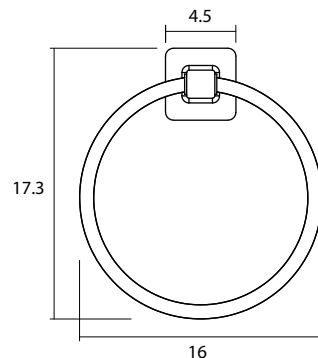

**BROOKLYN
WE2020006**

- Percha simple
- Base de zinc
- Fijación acero inoxidable AISI 304
- Cromado

**BROOKLYN
WE2020007**

- Percha doble
- Base de zinc
- Fijación acero inoxidable AISI 304
- Cromado

**BROOKLYN
WE2020008**

- Toallero anillo
- Base de zinc
- Anillo y fijación de acero inoxidable AISI 304
- Cromado

FCO2122020

BROOKLYN
WE2020009

- Porta rollo con tapa
- Base de zinc
- Tapa y fijación de acero inoxidable AISI 304
- Cromado

BROOKLYN
WE2020014

- Toallero barra 28 cm
- Base de zinc
- Barra y fijación de acero inoxidable AISI 304
- Cromado

FCO2122020

BROOKLYN
WE2020010

- Toallero barra 60 cm
- Base de zinc
- Barra y fijación de acero inoxidable AISI 304
- Cromado