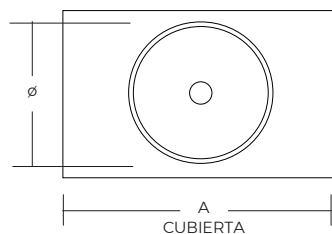

▪ CUBIERTA | VER CÓDIGO EN TABLA

Cubierta cuarzo lavamanos mueble Wafer
2 cm de espesor

CÓDIGO	COLOR	A	B	MUEBLE
FV2021009	BLANCO	50 cm	53 cm	50 cm
FV2021013	BLANCO	80 cm	53 cm	79 cm

▪ LAVAMANOS | VER CÓDIGO EN TABLA

Sobre cubierta
Mueble Wafer

CÓDIGO	∅	Alto	MUEBLE
FV2021010	31 cm	11.5 cm	50 cm
FV2021014	41 cm	11.5 cm	79 cm

SR21022022

Dibujo técnico representa opción lado derecho
Medidas en cm

WAFER VER CÓDIGO EN TABLA