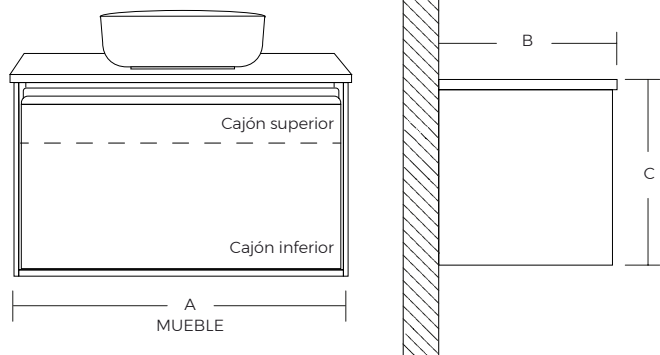

MINT	CÓDIGO	A	B	C	COLOR
	FV2021008	50 cm	52.5 cm	46 cm	MINT
	FV2021012	79 cm	52.5 cm	46 cm	MINT

BLANCO	CÓDIGO	A	B	C	COLOR
	FV2021011	50 cm	52.5 cm	46 cm	BLANCO
	FV2021015	79 cm	52.5 cm	46 cm	BLANCO

2 CAJONES
CAJÓN SUPERIOR CUENTA CON
5 COMPARTIMIENTOS

▪ CUBIERTA | VER CÓDIGO EN TABLA

Cubierta cuarzo lavamanos mueble Wafer
2 cm de espesor

CÓDIGO	COLOR	A	B	MUEBLE
FV2021009	BLANCO	50 cm	53 cm	50 cm
FV2021013	BLANCO	80 cm	53 cm	79 cm

▪ LAVAMANOS | VER CÓDIGO EN TABLA

Sobre cubierta
Mueble Wafer

CÓDIGO	∅	Alto	MUEBLE
FV2021010	31 cm	11.5 cm	50 cm
FV2021014	41 cm	11.5 cm	79 cm

SR21022022

Dibujo técnico representa opción lado derecho
Medidas en cm

WAFER VER CÓDIGO EN TABLA

- Superior: 13x31 cm (5 compartimientos)
- Inferior: 42.5x19cm

MINT	CÓDIGO	COLOR	LADO	A	B	C
	FV2021016	MINT	IZQUIERDO	99 cm	52.5 cm	46 cm
	FV2021018	MINT	DERECHO	99 cm	52.5 cm	46 cm

BLANCO	CÓDIGO	COLOR	LADO	A	B	C
	FV2021020	BLANCO	IZQUIERDO	99 cm	52.5 cm	46 cm
	FV2021021	BLANCO	DERECHO	99 cm	52.5 cm	46 cm