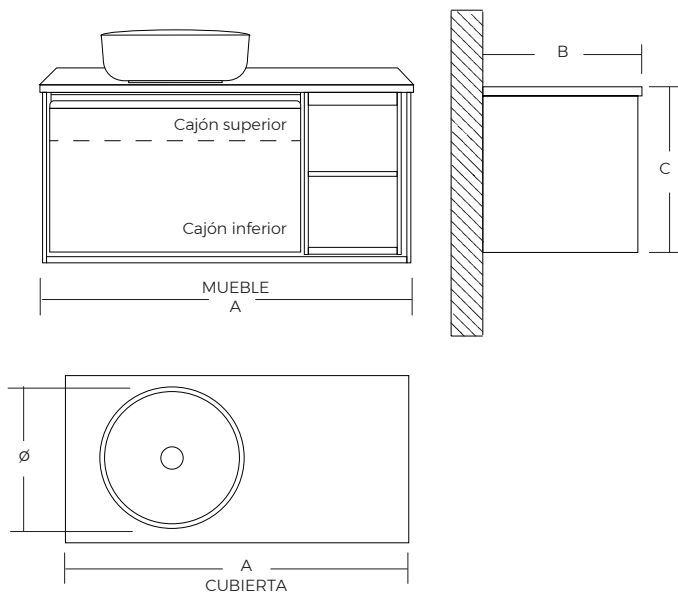

- Mueble de baño suspendido
- 2 repisas, opción
- Lado izquierdo/derecho depende de la conexión del agua
- 2 cajones interiores **blum**
- Sistema de cierre suave
- No incluye lavamanos
- Plywood

CAJONES

- Superior: 13x31 cm (5 compartimientos)
- Inferior: 42.5x19cm

MINT	CÓDIGO	COLOR	LADO	A	B	C
	FV2021016	MINT	IZQUIERDO	99 cm	52.5 cm	46 cm
	FV2021018	MINT	DERECHO	99 cm	52.5 cm	46 cm

BLANCO	CÓDIGO	COLOR	LADO	A	B	C
	FV2021020	BLANCO	IZQUIERDO	99 cm	52.5 cm	46 cm
	FV2021021	BLANCO	DERECHO	99 cm	52.5 cm	46 cm

2 CAJONES
CAJÓN SUPERIOR CUENTA CON
5 COMPARTIMIENTOS

▪ CUBIERTA | VER CÓDIGO EN TABLA

Cubierta cuarzo
Mueble 99 cm lado izquierdo
Lavamanos mueble Wafer
2 cm de espesor

CÓDIGO	COLOR	LADO	A	B
FV2021017	BLANCO	IZQUIERDO	100 cm	53 cm
FV2021019	BLANCO	DERECHO	100 cm	53 cm

▪ LAVAMANOS | VER CÓDIGO EN TABLA

Lavamanos sobre cubierta
Lavamanos mueble Wafer

CÓDIGO	∅	Alto	MUEBLE
FV2021014	41 cm	11.5 cm	79 cm / 99 cm

SR21022022

Dibujo técnico representa opción lado derecho
Medidas en cm