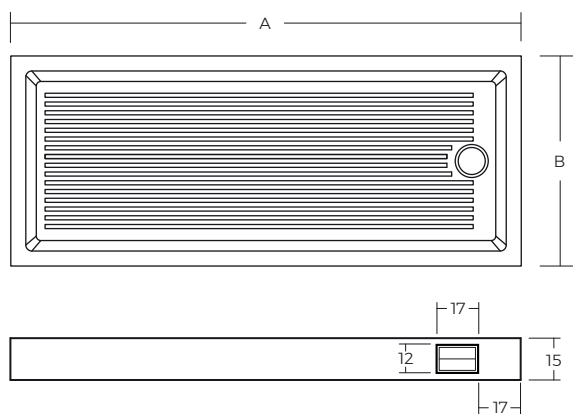

ARKTIS VER CÓDIGO EN TABLA

- Plato ducha rectangular antideslizante
- Base poliestireno expandido de alta densidad
- Incluye desagüe gran caudal, registro y sifón
- Registro de ventilación por ambos laterales
- Diámetro ducto retráctil según norma
- Acrílico reforzado

CÓDIGO	MEDIDA A x B
AO2021007	100 x 70 x 15.5 cm
AO2021008	110 x 70 x 15.5 cm
AO2021009	120 x 70 x 15.5 cm
AO2021010	130 x 70 x 15.5 cm
AO2021011	140 x 70 x 15.5 cm
AO2021012	150 x 70 x 15.5 cm
AO2021013	160 x 70 x 15.5 cm
AO2021014	170 x 70 x 15.5 cm
AO2021015	80 x 70 x 15.5 cm
AO2021016	90 x 70 x 15.5 cm
AO2021017	75 x 75 x 15.5 cm
AO2021018	80 x 80 x 15.5 cm
AO2021019	80 x 90 x 15.5 cm
AO2021020	90 x 90 x 15.5 cm
AO2021021	100 x 90 x 15.5 cm
AO2021022	110 x 90 x 15.5 cm
AO2021023	120 x 90 x 15.5 cm
AO2021024	130 x 90 x 15.5 cm
AO2021025	140 x 90 x 15.5 cm
AO2021026	150 x 90 x 15.5 cm
AO2021027	160 x 90 x 15.5 cm
AO2021028	170 x 90 x 15.5 cm
AO2021029	100 x 80 x 15.5 cm
AO2021030	100 x 120 x 15.5 cm
AO2021031	110 x 80 x 15.5 cm
AO2021032	120 x 80 x 15.5 cm
AO2021033	130 x 80 x 15.5 cm
AO2021034	140 x 80 x 15.5 cm
AO2021035	150 x 80 x 15.5 cm
AO2021036	160 x 80 x 15.5 cm
AO2021037	170 x 80 x 15.5 cm
AO2021038	180 x 90 x 15.5 cm
AO2021039	180 x 80 x 15.5 cm
AO2021040	180 x 70 x 15.5 cm
AO2021041	80 x 80 x 15.5 cm
AO2021042	90 x 90 x 15.5 cm

SR070220ZZ

COMPLEMENTOS

- **BT2015001**
Burlate de terminación para plato ducha y bañeras
tira de 3 mts PVC