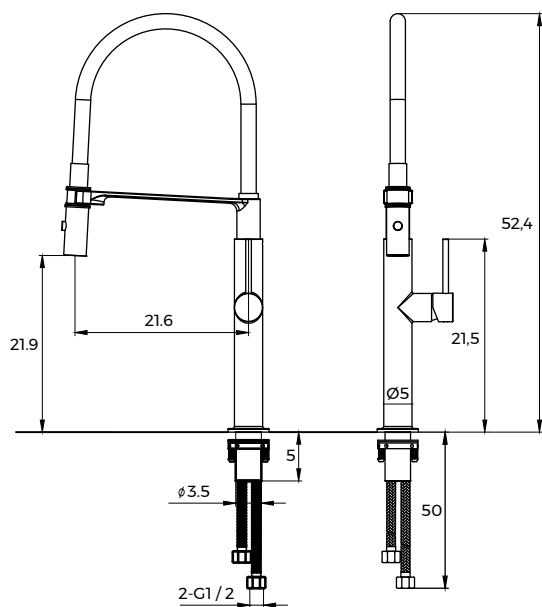

ENDE LA2021004

- Grifería mezclador para lavaplatos
- Cuello cisne extraíble
- Medidas: 21,5x52,4x5 cm
- Caudal 4 - 4 lpm (3 bar)
- Caudal 2 - 2 lpm (1 bar)
- Incluye flexibles
- Bronce cromado cepillado
- Color brushed nickel

371-2

SR27042023/JDC27042023