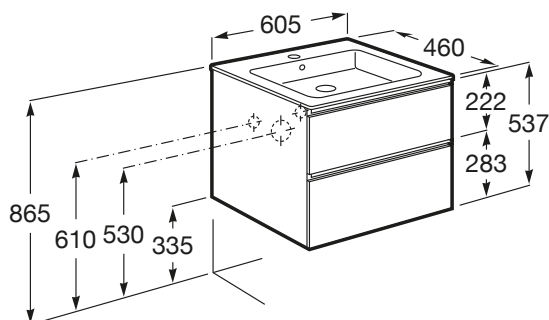

THE GAP

851476153

Unik (mueble base de dos cajones y lavabo central)

COMPLEMENTARIO

U0028600R

Kit sifón compacto ANIMA, con salida rígida

MEDIDA

Longitud 605 mm.

Anchura 460 mm.

Altura 537 mm.

COLORES Y ACABADOS

153 Gris antracita

CARACTERÍSTICA

UNIK - Conjunto de mueble base de dos cajones y lavabo en posición central. No incluye patas ni grifería.

Forma lavabo: Cuadrado

Medidas / Lavabo y mueble / Altura (mm): 537

Medidas / Lavabo y mueble / Anchura (mm): 460

Medidas / Lavabo y mueble / Longitud (mm): 605

Mueble base / Combinación de puertas y cajones: 2 Cajones

Mueble base / Estructura: Cajones