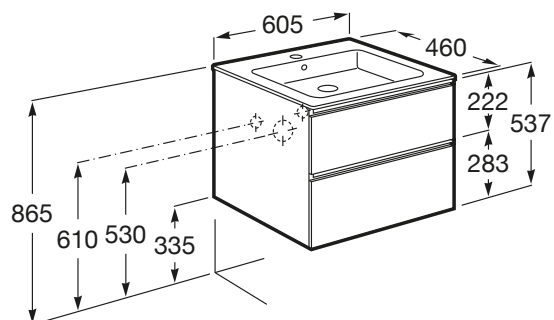

THE GAP

851476434

Unik (mueble base de dos cajones y lavabo central)

COMPLEMENTARIO

U0028600R

Kit sifón compacto ANIMA, con salida rígida

MEDIDA

Longitud 605 mm.

Anchura 460 mm.

Altura 537 mm.

COLORES Y ACABADOS

434 Fresno nórdico

CARACTERÍSTICA

UNIK - Conjunto de mueble base de dos cajones y lavabo en posición central. No incluye patas ni grifería.

Forma lavabo: Cuadrado

Medidas / Lavabo y mueble / Altura (mm): 537

Medidas / Lavabo y mueble / Anchura (mm): 460

Medidas / Lavabo y mueble / Longitud (mm): 605

Mueble base / Combinación de puertas y cajones: 2 Cajones

Mueble base / Estructura: Cajones