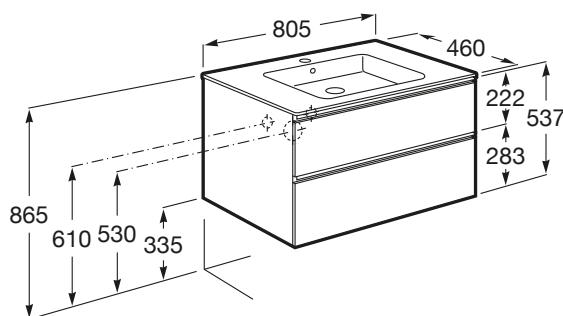

THE GAP

851478153

Unik (mueble base de dos cajones y lavabo central)

COMPLEMENTARIO

U0028600R

Kit sifón compacto ANIMA, con salida rígida

MEDIDA

Longitud 805 mm.

Anchura 460 mm.

Altura 537 mm.

COLORES Y ACABADOS

153 Gris antracita

CARACTERÍSTICA

UNIK - Conjunto de mueble base de dos cajones y lavabo en posición central. No incluye patas ni grifería.

Forma lavabo: Cuadrado

Instalación de la grifería: En el lavabo

Lavabo / Agujeros para grifería: 1 Agujero en el centro

Lavabo / Posición de la repisa: A ambos lados

Lavabo / Repisa integrada

Material / Lavabo: Porcelana

Material / Mueble base: Tablero de partículas

Medidas / Lavabo y mueble / Altura (mm): 537

Medidas / Lavabo y mueble / Anchura (mm): 460

Medidas / Lavabo y mueble / Longitud (mm): 805

Mueble base / Combinación de puertas y cajones: 2 Cajones

Mueble base / Estructura: Cajones