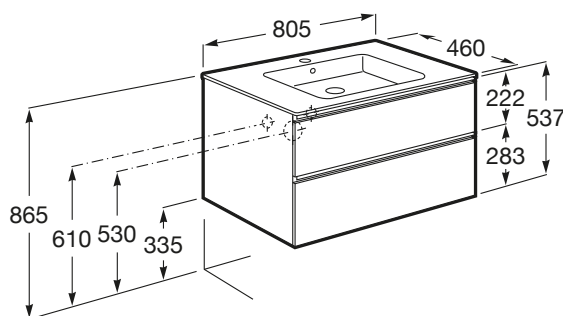

## MEDIDA

Longitud 805 mm.

Anchura 460 mm.

Altura 537 mm.

## CARACTERÍSTICA

UNIK - Conjunto de mueble base de dos cajones y lavabo en posición central. No incluye patas ni grifería.

Forma lavabo: Cuadrado

Instalación de la grifería: En el lavabo

Lavabo / Agujeros para grifería: 1 Agujero en el centro

Lavabo / Posición de la repisa: A ambos lados

Lavabo / Repisa integrada

Material / Lavabo: Porcelana

Material / Mueble base: Tablero de partículas

Medidas / Lavabo y mueble / Altura (mm): 537

Medidas / Lavabo y mueble / Anchura (mm): 460