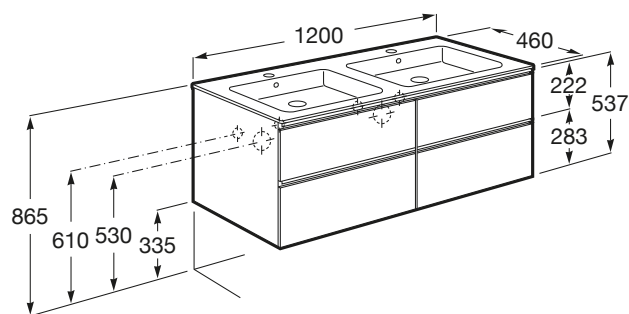

## MEDIDA

Longitud 1200 mm.

Anchura 460 mm.

Altura 537 mm.

## CARACTERÍSTICA

UNIK - Conjunto de mueble base de cuatro cajones y lavabo doble. No incluye patas ni grifería.

Forma lavabo: Cuadrado

Instalación de la grifería: En el lavabo

Lavabo / Agujeros para grifería: 1 Agujero en el centro

Lavabo / Doble seno

Lavabo / Posición de la repisa: A ambos lados

Lavabo / Repisa integrada

Material / Lavabo: Porcelana

Material / Mueble base: Tablero de partículas

Medidas / Lavabo y mueble / Altura (mm): 537

Medidas / Lavabo y mueble / Anchura (mm): 460

Medidas / Lavabo y mueble / Longitud (mm): 1200

Mueble base / Combinación de puertas y cajones: 4 Cajones

Mueble base / Estructura: Cajones

Mueble base / Separadores internos