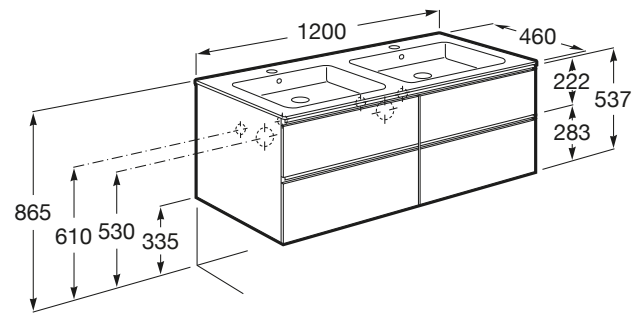

THE GAP

851483402

Unik (mueble de cuatro cajones y lavabo doble)

COMPLEMENTARIO

U0028600R

Kit sifón compacto ANIMA, con salida rígida

MEDIDA

Longitud 1200 mm.

Anchura 460 mm.

Altura 537 mm.

COLORES Y ACABADOS

402 Roble City texturizado

CARACTERÍSTICA

UNIK - Conjunto de mueble base de cuatro cajones y lavabo doble. No incluye patas ni grifería.

Forma lavabo: Cuadrado

Material / Mueble base: Tablero de partículas

Medidas / Lavabo y mueble / Altura (mm): 537

Medidas / Lavabo y mueble / Anchura (mm): 460

Medidas / Lavabo y mueble / Longitud (mm): 1200

Mueble base / Combinación de puertas y cajones: 4 Cajones