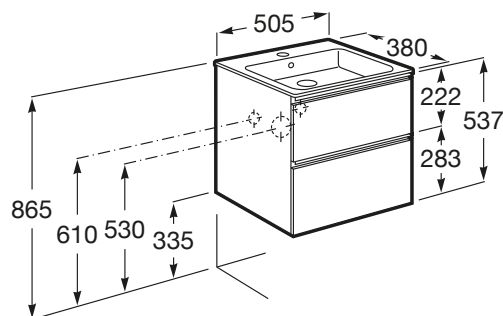

THE GAP

851494402

Unik (mueble base compacto de dos cajones y lavabo)

COMPLEMENTARIO

U0028600R

Kit sifón compacto ANIMA, con salida rígida

MEDIDA

Longitud 505 mm.

Anchura 380 mm.

Altura 537 mm.

COLORES Y ACABADOS

402 Roble City texturizado

CARACTERÍSTICA

UNIK - Conjunto de mueble base compacto de dos cajones y lavabo. No incluye patas ni grifería.

Forma lavabo: Cuadrado

Medidas / Lavabo y mueble / Altura (mm): 537

Medidas / Lavabo y mueble / Anchura (mm): 380

Medidas / Lavabo y mueble / Longitud (mm): 505

Mueble base / Combinación de puertas y cajones: 2 Cajones

Mueble base / Estructura: Cajones