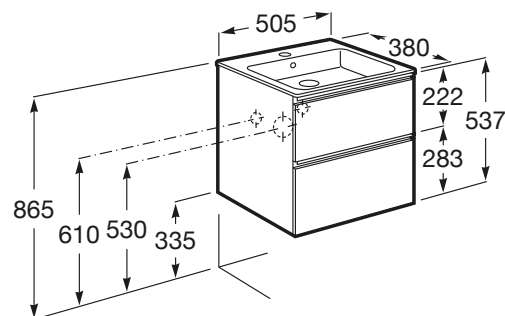

COLORES Y ACABADOS

434 Fresno nórdico

CARACTERÍSTICA

UNIK - Conjunto de mueble base compacto de dos cajones y lavabo. No incluye patas ni grifería.

Forma lavabo: Cuadrado

Instalación de la grifería: En el lavabo

Lavabo / Agujeros para grifería: 1 Agujero en el centro

Lavabo / Posición de la repisa: A ambos lados

Lavabo / Repisa integrada

Material / Lavabo: Porcelana

Material / Mueble base: Tablero de partículas

Medidas / Lavabo y mueble / Altura (mm): 537

Medidas / Lavabo y mueble / Anchura (mm): 380

Medidas / Lavabo y mueble / Longitud (mm): 505

Mueble base / Combinación de puertas y cajones: 2 Cajones

Mueble base / Estructura: Cajones

Mueble base / Separadores internos

Mueble base / Tipo de puerta: Corredera

Posición del lavabo: Central

Posición del toallero: Izquierda

Tipo de instalación: Suspendido, Suspendido con patas