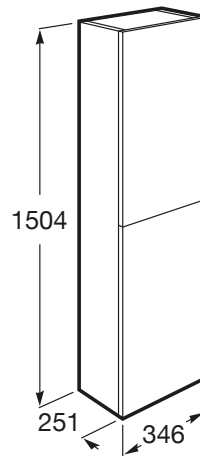

THE GAP

Módulo columna

MEDIDAS

Longitud 1504 mm.

Anchura 346 mm.

Altura 251 mm.

COLORES Y ACABADOS

CÓDIGO

857427153

CARACTERÍSTICAS

Modulo columna reversible de dos puertas con cierre amortiguado y estantes regulables en altura

Combinación de puertas y cajones: 2 Puertas

Estructura del mueble: Puertas

Material: Aglomerado

Material de la repisa: Aglomerado

Tipo de instalación: Suspendido

Tipo de puerta: Batiente