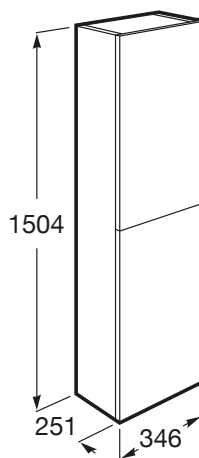

THE GAP

Módulo columna

MEDIDAS

Longitud 1504 mm.

Anchura 346 mm.

Altura 251 mm.

COLORES Y ACABADOS

CÓDIGO

857427402

CARACTERÍSTICAS

Modulo columna reversible de dos puertas con cierre amortiguado y estantes regulables en altura

Combinación de puertas y cajones: 2 Puertas

Estructura del mueble: Puertas

Material: Aglomerado

Material de la repisa: Aglomerado

Tipo de instalación: Suspendido

Tipo de puerta: Batiente