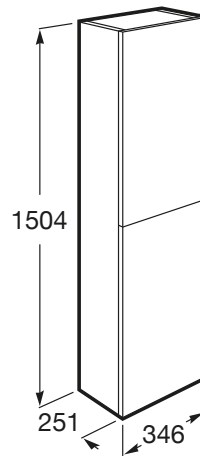

THE GAP

Módulo columna

MEDIDAS

Longitud 1504 mm.

Anchura 346 mm.

Altura 251 mm.

COLORES Y ACABADOS

434 Fresno nórdico

CÓDIGO

857427434

CARACTERÍSTICAS

Modulo columna reversible de dos puertas con cierre amortiguado y estantes regulables en altura

Combinación de puertas y cajones: 2 Puertas

Estructura del mueble: Puertas

Material: Aglomerado

Material de la repisa: Aglomerado

Tipo de instalación: Suspendido

Tipo de puerta: Batiente