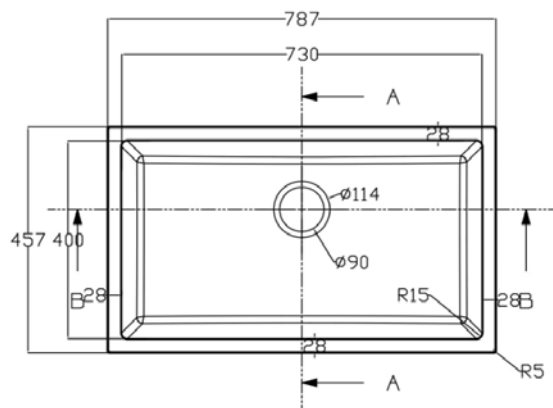

SR10052022 - FH10052022

Medidas en mm

BAÑOS · COCINAS · PISOS · MUROS

KABINETT QUARZO BM2022002

- Lavaplatos rectangular
- Una cubeta
- Material: Quarzo
- Instalación: Sobre cubierta
- Con rebalse
- Medidas: 79x46x25 cm
- Color: Negro
- Terminación: Mate
- No incluye desagüe

COMPLEMENTOS

- 
 ▪ HJ2010002 | TUBE
Sifón botella 1 1/2" con salida 30 cm. Wasser
- 
 ▪ AT2007106 | ELA
Sifón botella de 1 1/2" cromado con salida 30 cm. Wasser
- 
 ▪ HJN201402 | TUBE
Desagüe perf. 9 cm. con canastillo y rebalse para lavarropa Kuba/Netto 1 1/2". Wasser

SR10052022 - FH10052022

Medidas en mm

BAÑOS · COCINAS · PISOS · MUROS

KABINETT QUARZO BM2022003

- Lavaplatos rectangular
- Dos cubetas
- Material: Quarzo
- Instalación: Sobre cubierta
- Con rebalse
- Medidas: 82x43x21,2 cm
- Color: Negro
- Terminación: Mate
- No incluye desagüe

COMPLEMENTOS

- **HJ2010003 | TUBE**
Sifón lavaplatos doble tipo botella 1 1/2" salida 18 a 40 cm de PVC. Wasser

- **HJN201402 | TUBE**
2 Desagües perf. 9 cm. con canastillo y rebalse para lavarropa Kuba/Netto 1 1/2". Wasser.