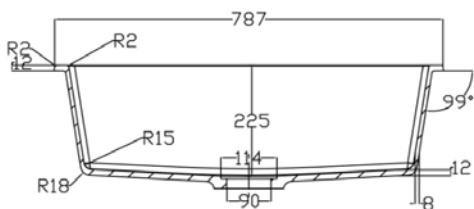

SR10052022 - FH10052022

Medidas en mm

BAÑOS · COCINAS · PISOS · MUROS

KABINETT QUARZO BM2022002

- Lavaplatos rectangular
- Una cubeta
- Material: Quarzo
- Instalación: Sobre cubierta
- Con rebalse
- Medidas: 79x46x25 cm
- Color: Negro
- Terminación: Mate
- No incluye desagüe

COMPLEMENTOS

- 
 ▪ HJ2010002 | TUBE
Sifón botella 1 1/2" con salida 30 cm. Wasser
- 
 ▪ AT2007106 | ELA
Sifón botella de 1 1/2" cromado con salida 30 cm. Wasser
- 
 ▪ HJN201402 | TUBE
Desagüe perf. 9 cm. con canastillo y rebalse para lavarropa Kuba/Netto 1 1/2". Wasser

SR10052022 - FH10052022

Medidas en mm

BAÑOS · COCINAS · PISOS · MUROS

KABINETT QUARZO BM2022003

- Lavaplatos rectangular
- Dos cubetas
- Material: Quarzo
- Instalación: Sobre cubierta
- Con rebalse
- Medidas: 82x43x21,2 cm
- Color: Negro
- Terminación: Mate
- No incluye desagüe

COMPLEMENTOS

- **HJ2010003 | TUBE**
Sifón lavaplatos doble tipo botella 1 1/2" salida 18 a 40 cm de PVC. Wasser

- **HJN201402 | TUBE**
2 Desagües perf. 9 cm. con canastillo y rebalse para lavarropa Kuba/Netto 1 1/2". Wasser.