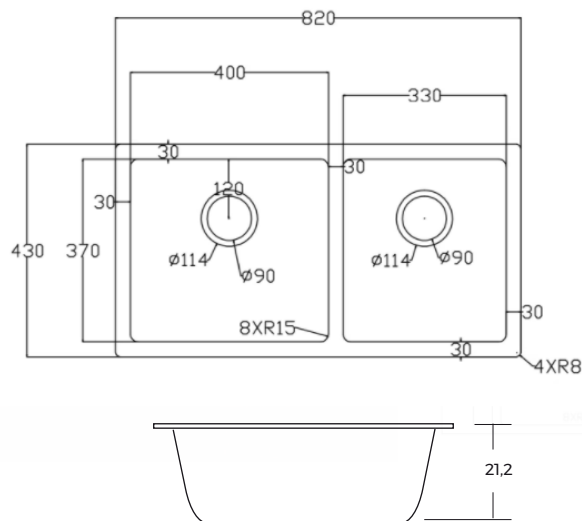

Medidas en mm

BAÑOS · COCINAS · PISOS · MUROS