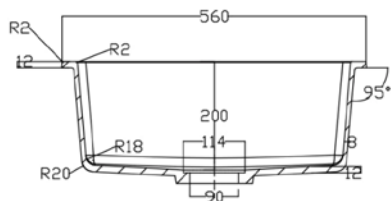

KABINETT QUARZO BM2022001

- Lavaplatos rectangular
- Una cubeta
- Instalación: Sobre cubierta
- Material: Quarzo
- Con rebalse
- Medidas: 56x43x21,2 cm
- Color: Negro
- Terminación: Mate
- No incluye desagüe

COMPLEMENTOS

- **HJ2010002 | TUBE**
Sifón botella 1 1/2" con salida 30 cm. Wasser

- **AT2007106 | ELA**
Sifón botella de 1 1/2" cromado con salida 30 cm. Wasser

- **HJN201402 | TUBE**
Desagüe perf. 9 cm. con canastillo y rebalse para lavarropa Kuba/Netto 1 1/2". Wasser

SR10052022 - FH10052022

Medidas en mm

BAÑOS · COCINAS · PISOS · MUROS

KABINETT QUARZO BM2022002

- Lavaplatos rectangular
- Una cubeta
- Material: Quarzo
- Instalación: Sobre cubierta
- Con rebalse
- Medidas: 79x46x25 cm
- Color: Negro
- Terminación: Mate
- No incluye desagüe

SR10052022 - FH10052022

Medidas en mm

BAÑOS · COCINAS · PISOS · MUROS

KABINETT QUARZO BM2022003

- Lavaplatos rectangular
- Dos cubetas
- Material: Quarzo
- Instalación: Sobre cubierta
- Con rebalse
- Medidas: 82x43x21,2 cm
- Color: Negro
- Terminación: Mate
- No incluye desagüe