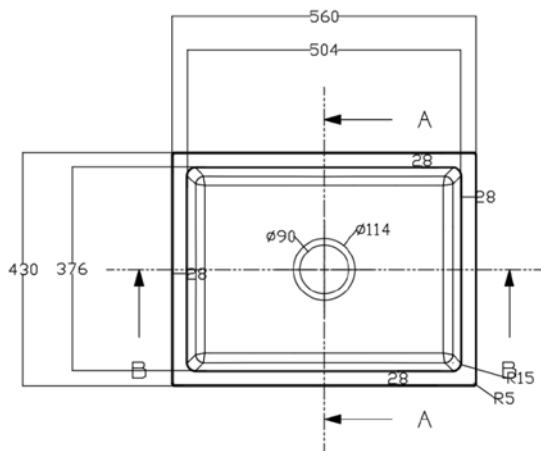

KABINETT QUARZO BM2022001

- Lavaplatos rectangular
- Una cubeta
- Instalación: Sobre cubierta
- Material: Quarzo
- Con rebalse
- Medidas: 56x43x21,2 cm
- Color: Negro
- Terminación: Mate
- No incluye desagüe

COMPLEMENTOS

- **HJ2010002 | TUBE**
Sifón botella 1 1/2" con salida 30 cm. Wasser

- **AT2007106 | ELA**
Sifón botella de 1 1/2" cromado con salida 30 cm. Wasser

- **HJN201402 | TUBE**
Desagüe perf. 9 cm. con canastillo y rebalse para lavarropa Kuba/Netto 1 1/2". Wasser

SR10052022 - FH10052022

Medidas en mm

BAÑOS · COCINAS · PISOS · MUROS

KABINETT QUARZO BM2022002

- Lavaplatos rectangular
- Una cubeta
- Material: Quarzo
- Instalación: Sobre cubierta
- Con rebalse
- Medidas: 79x46x25 cm
- Color: Negro
- Terminación: Mate
- No incluye desagüe

SR10052022 - FH10052022

Medidas en mm

BAÑOS · COCINAS · PISOS · MUROS

KABINETT QUARZO BM2022003

- Lavaplatos rectangular
- Dos cubetas
- Material: Quarzo
- Instalación: Sobre cubierta
- Con rebalse
- Medidas: 82x43x21,2 cm
- Color: Negro
- Terminación: Mate
- No incluye desagüe