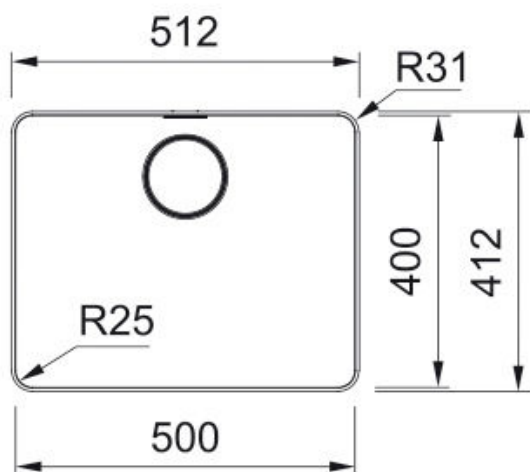

### LAVAPLATOS DE ACERO MYTHOS MYX 210-50 F1270618826

- Color: Inox
- Tipo de instalación: Instalación sobre o bajo cubierta
- Dimensiones: 512 x 412 mm
- Cuba: 500x400x200 mm
- Materiales: De Acero inoxidable AISI 304 que contiene una elevada proporción de níquel (10%) y cromo (18%) que le confieren mayor resistencia a la corrosión, a la temperatura e inercia frente a agentes externos.

SR13052022 - FH13052022

\* Medidas en mm.

BAÑOS · COCINAS · PISOS · MUROS