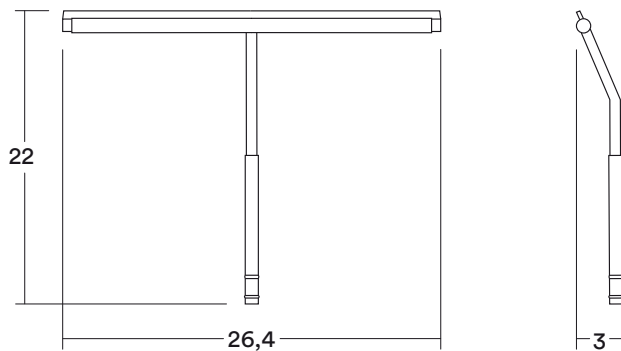

GLAS LIMPIA MAMPARA WE2021018

- Acero inoxidable
- Incluye soportes con opción para colgar en mampara y/o para fijar al muro
- Dimensiones: 26,4 x 22 cm

COMPLEMENTOS

- Soportes para colgar en mampara y/o para fijar al muro
- Kit de fijación

MM25052022/MB25052022

*Medidas en cm