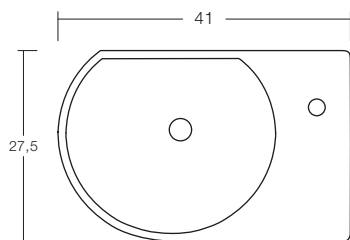

KREIS I LAVAMANOS CON GRIFERÍA A LA IZQUIERDA GB2022004

KREIS D LAVAMANOS CON GRIFERÍA A LA DERECHA GB2022005

- Lavamanos suspendido
- Permite anclaje posterior
- Con rebalse
- Incluye perforación de grifería
- Porcelana vitrificada
- Dimensiones: 41 x 27,5 x 14 cm
- No incluye desagüe, sifón, anclaje

COMPLEMENTOS

ATB019007

- Desagüe Dirk II 1 1/4" pop-up plano sin rebalse altura 6 cm, color negro

AT2014103

- Desagüe Dirk II 1 1/4" pop-up con rebalse altura 8 cm, color bronce cromado

AT2015003

- Desagüe Dirk II 1 1/4" pop-up plano con rebalse altura 8 cm, color bronce cromado

ATB010001

- Sifón Glatt botella 1 1/4" color negro salida 32 cm

AT2010001

- Sifón Glatt botella 1 1/4" cromado salida 32 cm

ATT110001

- Sifón Glatt botella 1 1/4" color brushed brass salida 32 cm

MM25052022/FBS25052022

ELEVACIÓN LATERAL
LAVAMANOS TIPO

PLANTA LAVAMANOS
GRIFERÍA A LA DERECHA

PLANTA LAVAMANOS
GRIFERÍA A LA IZQUIERDA