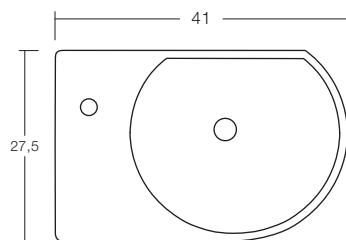

KREIS I LAVAMANOS CON GRIFERÍA A LA IZQUIERDA GB2022004

KREIS D LAVAMANOS CON GRIFERÍA A LA DERECHA GB2022005

- Lavamanos suspendido
- Permite anclaje posterior
- Con rebalse
- Incluye perforación de grifería
- Porcelana vitrificada
- Dimensiones: 41 x 27,5 x 14 cm
- No incluye desagüe, sifón, anclaje

COMPLEMENTOS

ATB019007

- Desagüe Dirk II 1 1/4" pop-up plano sin rebalse altura 6 cm, color negro

AT2014103

- Desagüe Dirk II 1 1/4" pop-up con rebalse altura 8 cm, color bronce cromado

AT2015003

- Desagüe Dirk II 1 1/4" pop-up plano con rebalse altura 8 cm, color bronce cromado

ATB010001

- Sifón Glatt botella 1 1/4" color negro salida 32 cm

AT2010001

- Sifón Glatt botella 1 1/4" cromado salida 32 cm

ATT110001

- Sifón Glatt botella 1 1/4" color brushed brass salida 32 cm

MM25052022/FBS25052022

ELEVACIÓN LATERAL
LAVAMANOS TIPO

PLANTA LAVAMANOS
GRIFERÍA A LA DERECHA

PLANTA LAVAMANOS
GRIFERÍA A LA IZQUIERDA