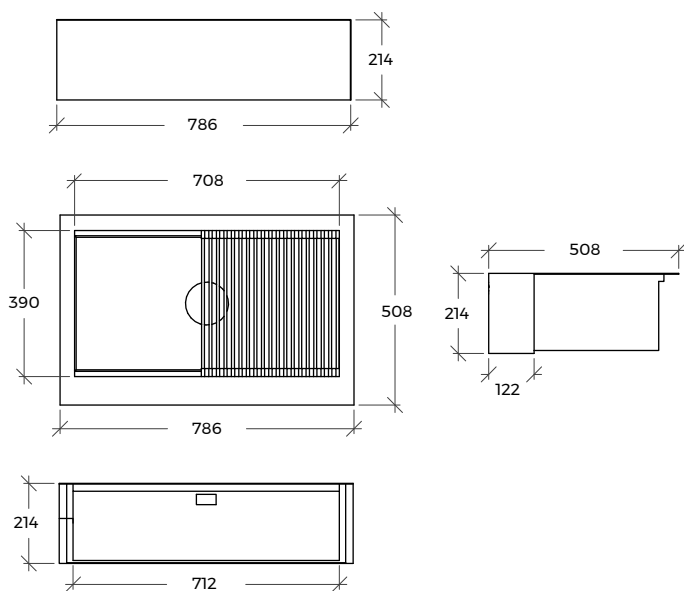

## PROND AX2021003

- Receptáculo de acero inoxidable AISI 304 de 2,5 mm de espesor con terminación satinada de semi-empotrar sobrecubierta con faldón frontal
- 1 cubeta con dimensiones de 390x708 mm con una profundidad de 214 mm
- Con rebalse
- Incluye secador plegable tipo rejilla
- Incluye tratamiento interior insonorizador
- No incluye desagüe
- Medidas: 786x508x214 mm

## COMPLEMENTOS

- HJN201013  
Desagüe perf. 9 cm. c/canastillo y rebalse para lavaplatos 1 1/2". Tube

EJEMPLO DE INSTALACIÓN SOBRE CUBIERTA

SR23092022/HA23092022