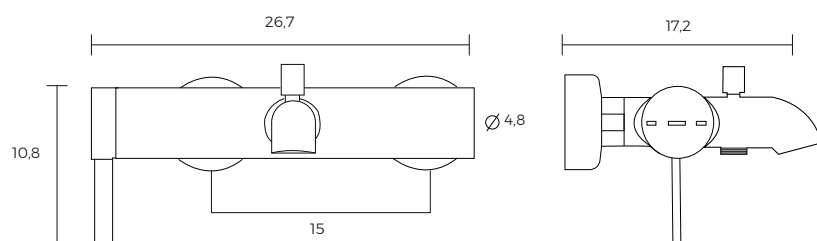

MEZCLADOR MONOMANDO EXTERIOR PARA BAÑO-DUCHA

- Acabado: Cromado
- Rosca de la toma de agua: 1/2"
- Enlaces de alimentación flexibles incluidos
- Tipo de grifería: Monomando
- Tipo de instalación: Exterior

ITEM0652

CÓDIGO	DESCRIPCIÓN
5A029EC00	Mezclador monomando exterior para baño-ducha
5B1350C00	Round. Soporte fijo cromado para ducha de mano
5B1B03C00	Stella. Ducha teléfono 3 funciones rain soft y pulse
5B2116C00	Neo-Flex. Flexible PVC satinado anti-torsión universal de 1,75 m