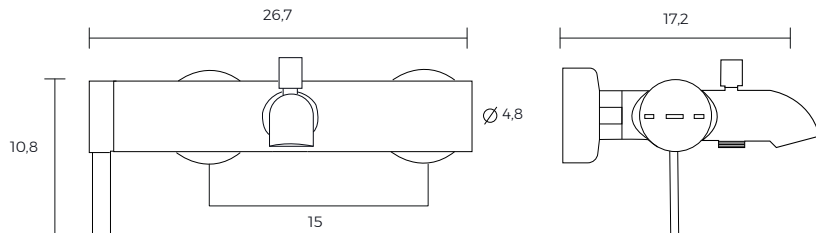

## MEZCLADOR MONOMANDO EXTERIOR PARA BAÑO-DUCHA

- Acabado: Negro mate
- Rosca de la toma de agua: 1/2"
- Enlaces de alimentación flexibles incluidos
- Tipo de grifería: Monomando
- Tipo de instalación: Exterior

### ITEM0648

CÓDIGO	DESCRIPCIÓN
5A029ENB0	Mezclador monomando exterior para baño-ducha
5B1350NB0	Round. Soporte fijo cromado para ducha de mano, negro mate
5B1B03NB0	Stella. Ducha teléfono 3 funciones rain soft y pulse, negro mate
5B2116NB0	Neo-Flex. Flexible PVC satinado anti-torsión universal de 1,75 m, negro