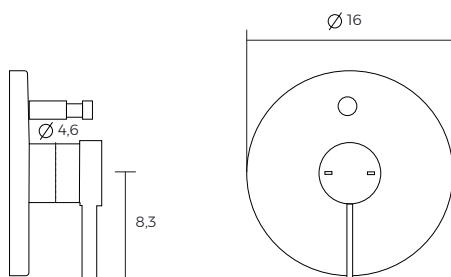

MEZCLADOR MONOMANDO EMPOTRABLE PARA BAÑO-DUCHA

- Acabado: Negro mate
- Rosca de la toma de agua: 1/2"
- Tipo de grifería: Monomando
- Tipo de instalación: Empotrada
- Inversor: Automático

ITEM0650

CÓDIGO	DESCRIPCIÓN
5A0B9ENB0	Mezclador monomando empotrable para baño-ducha
525869403	RocaBox universal

JC18082022/RV06122022

Medidas en cm

BAÑOS · COCINAS · PISOS · MUROS