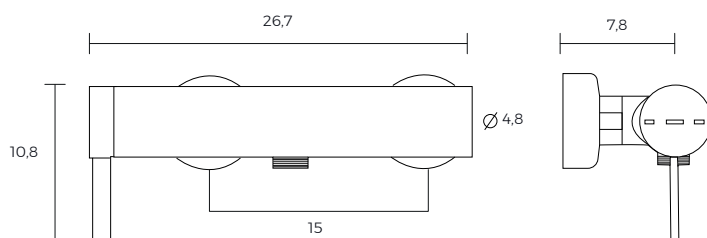

## MEZCLADOR MONOMANDO EXTERIOR PARA DUCHA

- Acabado: Cromado
- Rosca de la toma de agua: 1/2"
- Tipo de grifería: Monomando
- Tipo de instalación: Exterior

### ITEM0651

CÓDIGO	DESCRIPCIÓN
5A219EC00	Mezclador monomando exterior para ducha
5B1350C00	Round. Soporte fijo cromado para ducha de mano
5B1B03C00	Stella. Ducha teléfono 3 funciones rain soft y pulse
5B2116C00	Neo-Flex. Flexible PVC satinado anti-torsión universal de 1,75 m