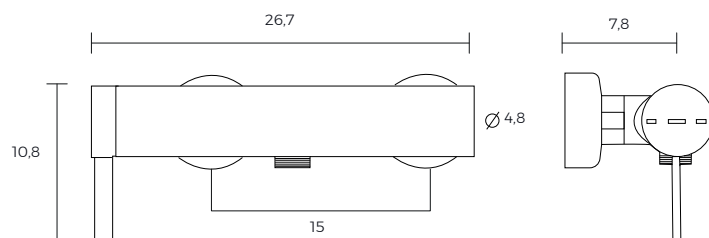

MEZCLADOR MONOMANDO EXTERIOR PARA DUCHA

- Acabado: Negro mate
- Rosca de la toma de agua: 1/2"
- Tipo de grifería: Monomando
- Tipo de instalación: Exterior

ITEM0647

CÓDIGO	DESCRIPCIÓN
5A219ENBO	Mezclador monomando exterior para ducha
5B1350NB0	Round. Soporte fijo cromado para ducha de mano, negro mate
5B1B03NB0	Stella. Ducha teléfono 3 funciones rain soft y pulse, negro mate
5B2116NB0	Neo-Flex. Flexible PVC satinado anti-torsión universal de 1,75 m, negro

JC18082022/RV06122022

Medidas en cm

BAÑOS · COCINAS · PISOS · MUROS